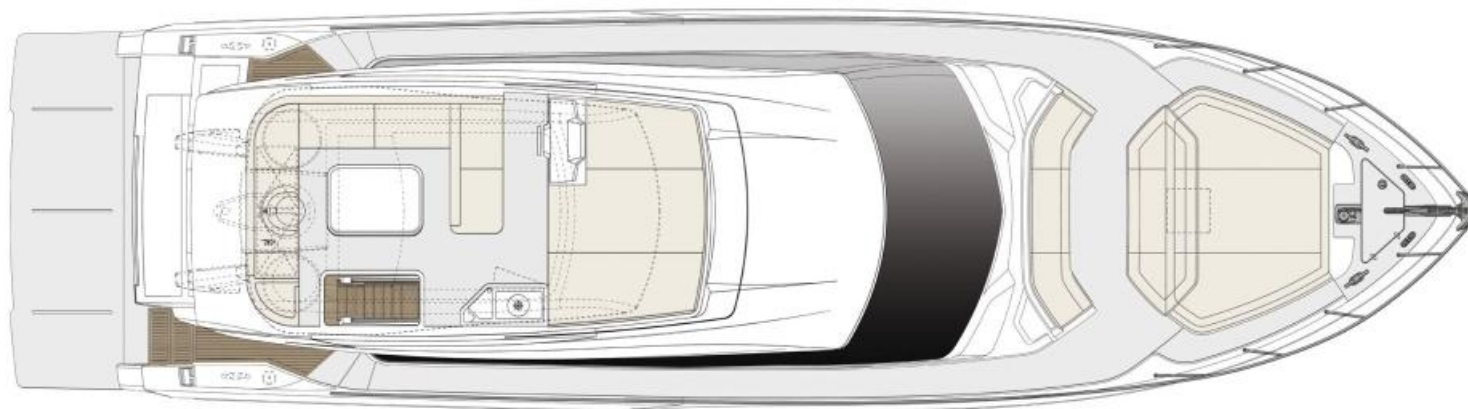

Ferretti 550

17.42 m / 4.82 m | Cabines 3 | Année 2019