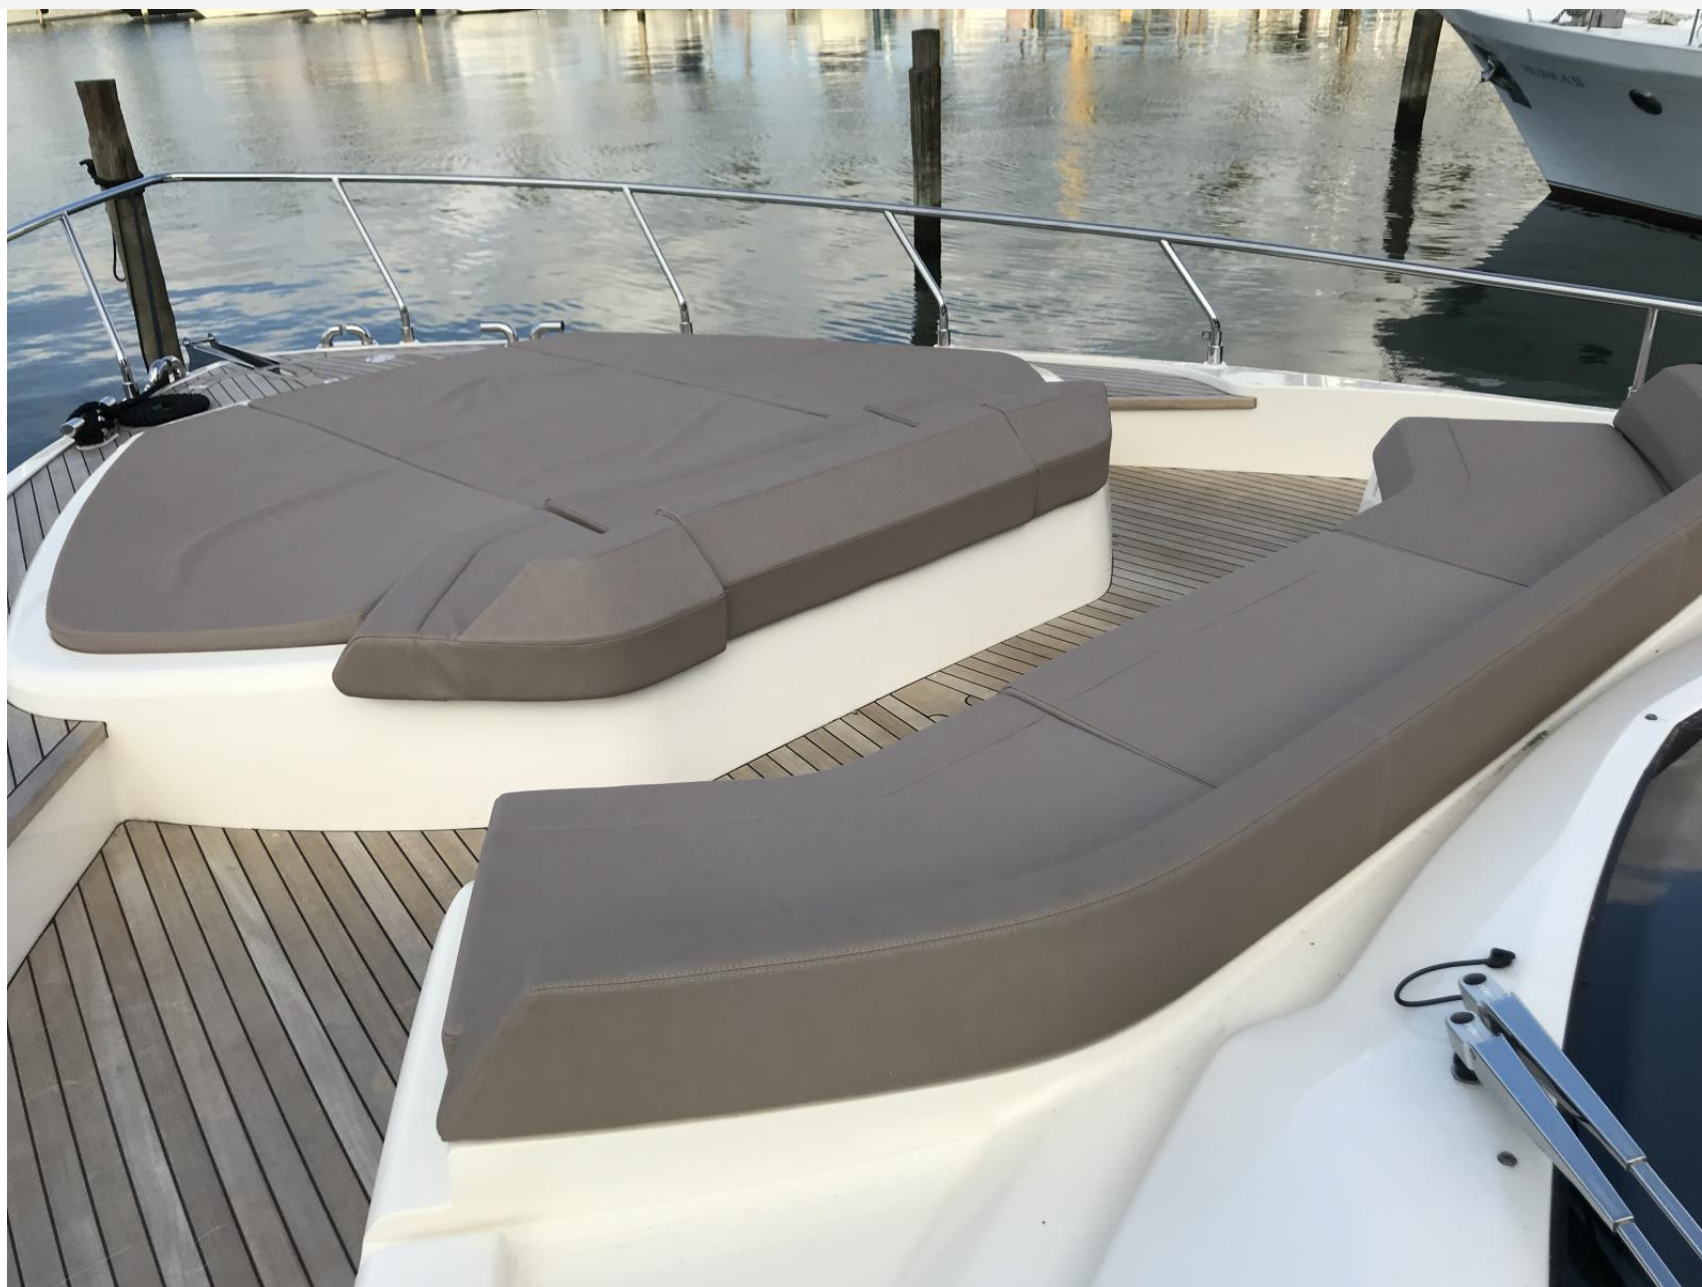

Ferretti 550

17.42 m / 4.82 m | Cabines 3 | Année 2019